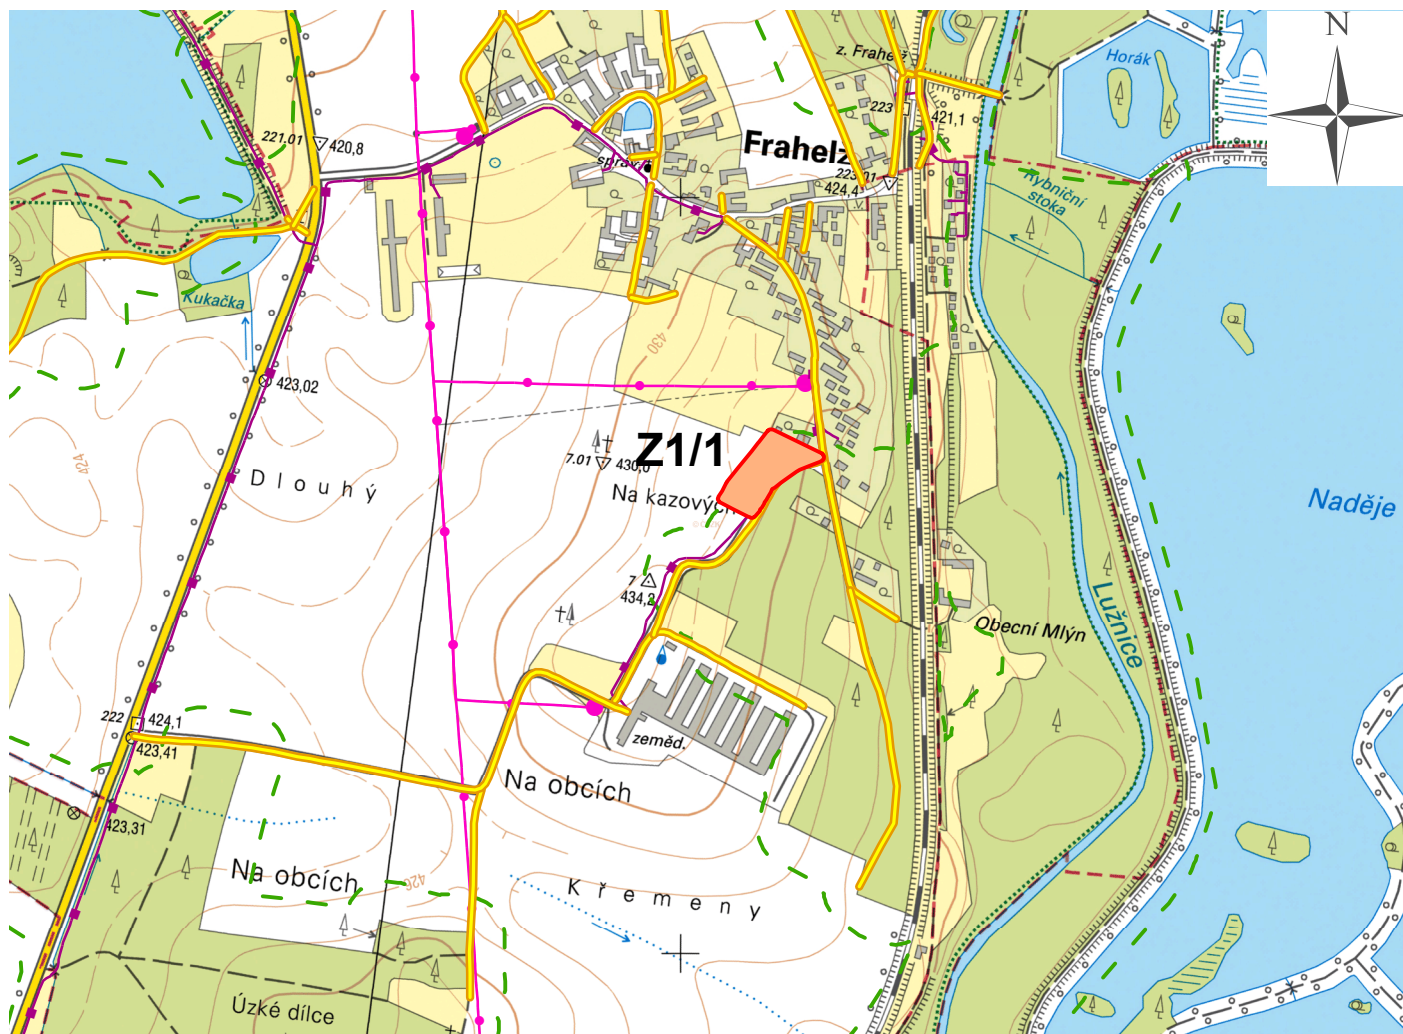

schéma zobrazující řešené území odůvodnění změny č. 1 územního plánu obce Frahelž

měřítko 1:10 000

Legenda

-  řešené území změny
-  ostatní komunikace
-  komunikační vedení
-  elektrické vedení
-  elektrická stanice