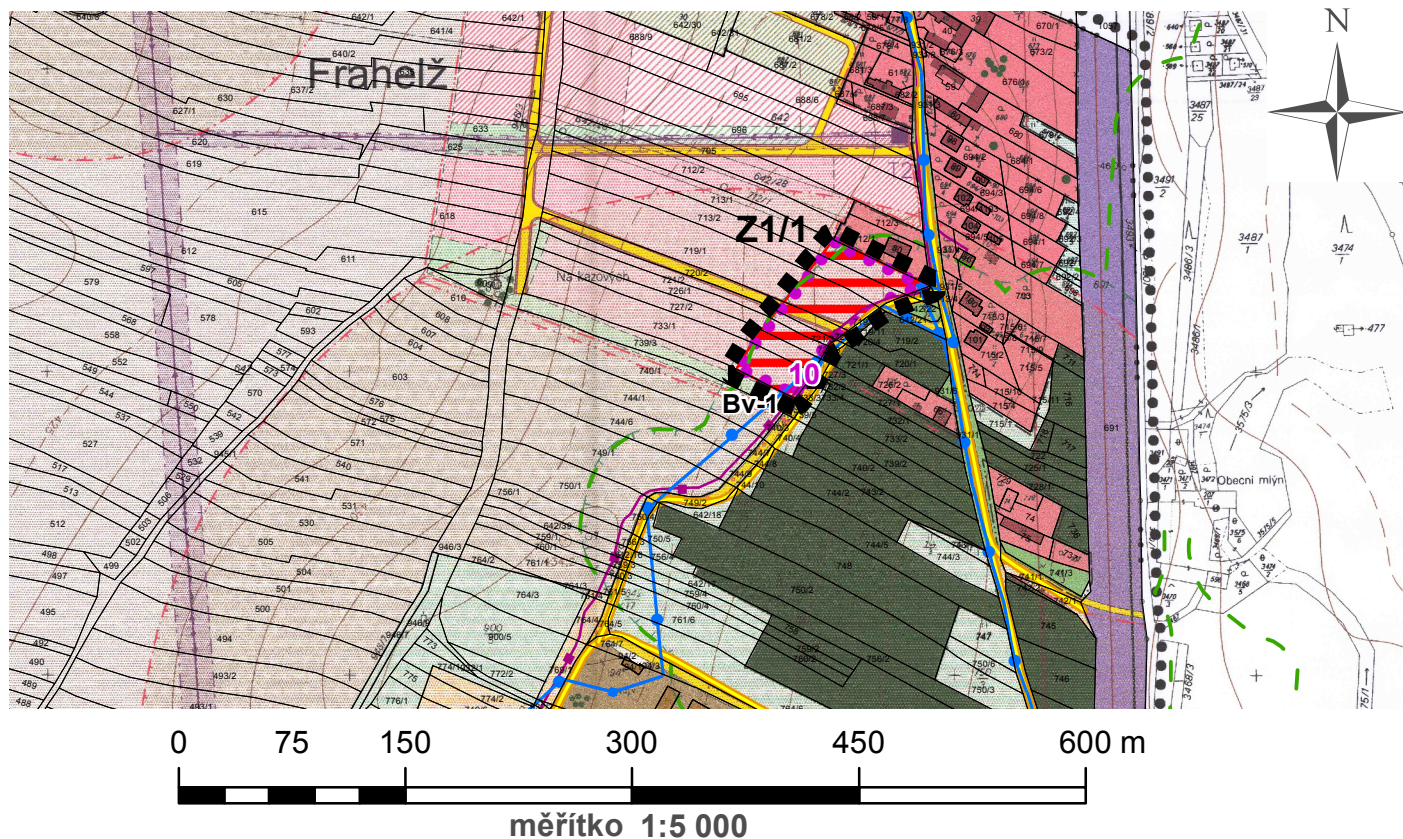

koordináční výkres

odůvodnění změny č. 1 územního plánu obce Frahelž

Legenda

řešené území změny

zastavitelná plocha

plochy
stabilizované

plochy
změn

bydlení venkovské

limity a další limitující skutečnosti

 vodovod včetně ochranného pásma

 ostatní komunikace

 komunikační vedení

 vzdálenost 50 m od okraje lesa