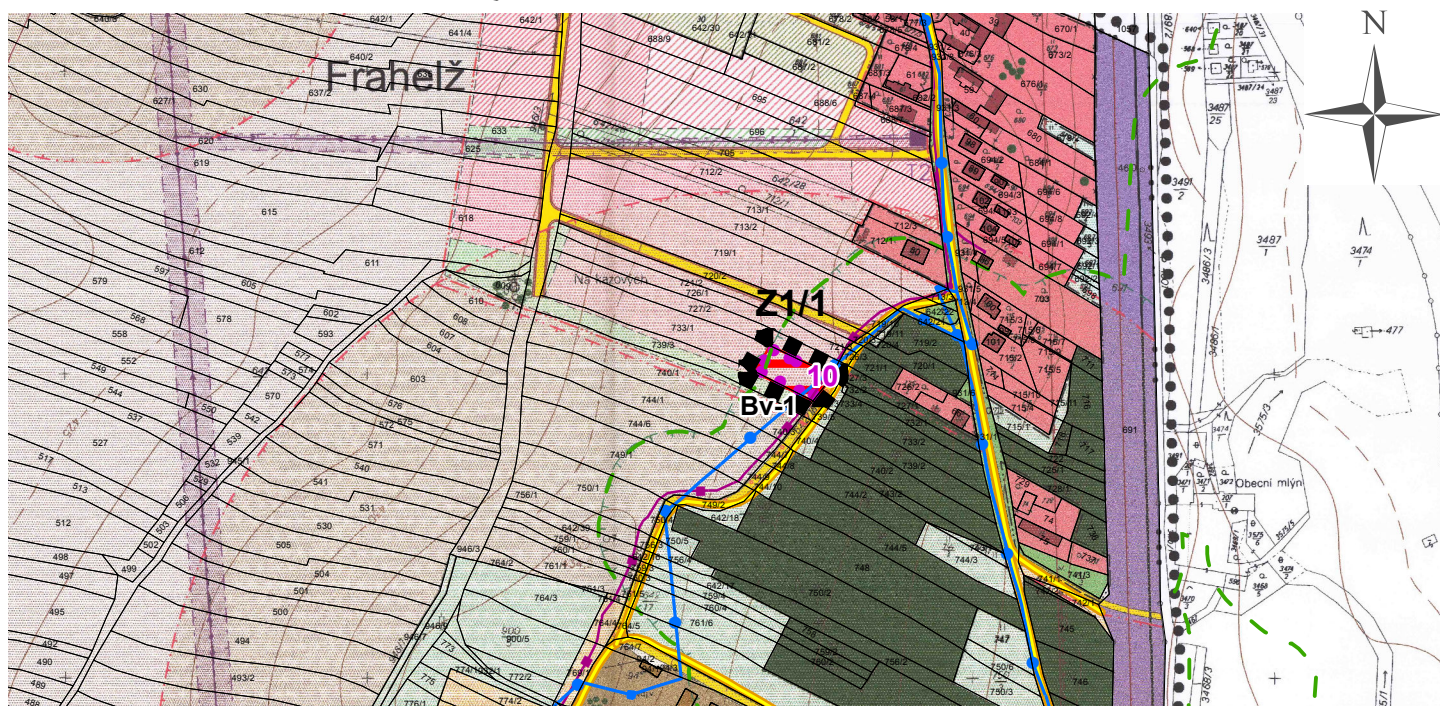

# koordináční výkres

## odůvodnění změny č. 1 územního plánu obce Frahelž

měřítko 1:5 000

### Legenda

řešené území změny

zastavitelná plocha

plochy stabilizované

plochy změn I. etapa

bydlení venkovské

### limity a další limitující skutečnosti

 vodovod včetně ochranného pásma

 ostatní komunikace

 komunikační vedení

 vzdálenost 50 m od okraje lesa